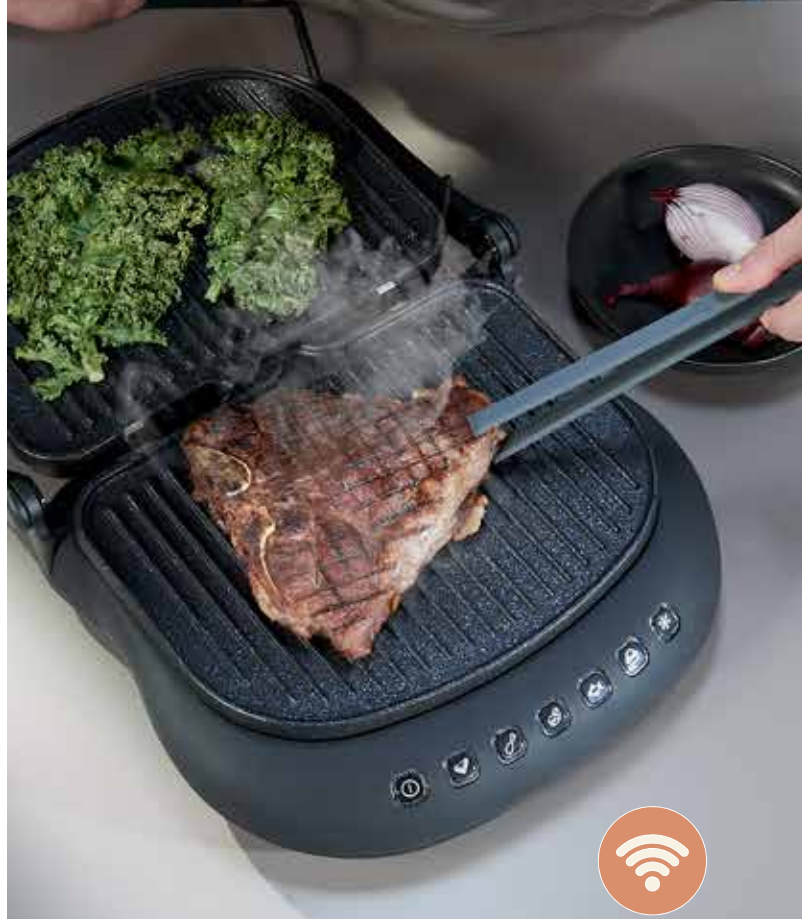

İster
çıtır çıtır
Tost,
İster lezzetli
bir Izgara..